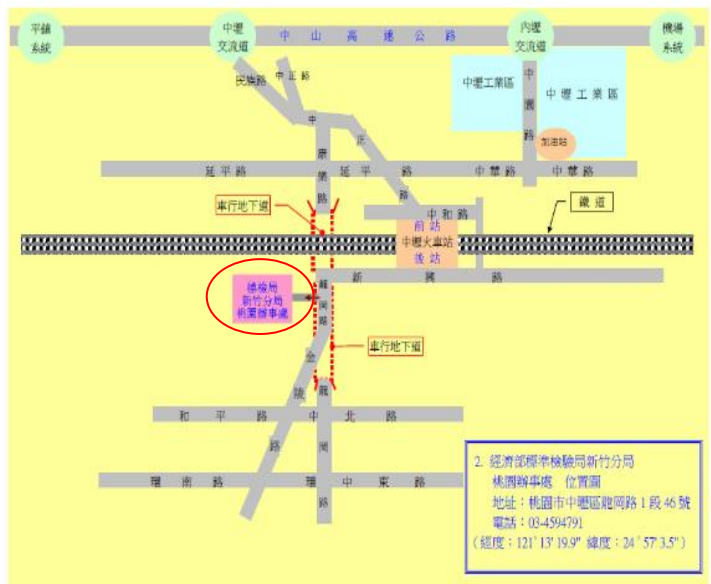

經濟部標準檢驗局新竹分局
108年「鯨正讚安全商品育樂營」暑期營隊
活動地點交通位置圖

活動地點：本分局桃園辦事處(址設：桃園市中壢區龍岡路1段46號)
(前往方式如下)

前往方式：

一、火車

中壢火車站 → 後站出口往右 → 新興路
 → 步行約 5-6 分鐘 → 本分局桃園辦事處

二、開車

1. 中壢交流道 → 民族路(往中壢市區) → 中正路 → 康樂路 右轉 (或至 延平路右轉 → 康樂路 左轉) → 龍岡路車行地下道 → 中北路 右轉 → 金陵路 右轉 → 龍岡路 → 本分局桃園辦事處
2. 內壢交流道 → 中園路 (往中壢市區) → 中華路 右轉 → 延平路 → 康樂路 左轉 → 龍岡路車行地下道 → 中北路 右轉 → 金陵路 右轉 → 龍岡路 → 本分局桃園辦事處

三、桃園客運

115 客運路線圖參考如右，搭乘至客運總站，穿越火車站人行地下道後右轉，沿新興路至龍岡路，即可至本分局桃園辦事處

桃園客運 115路甲乙「中壢-平東路」市區公車路線圖